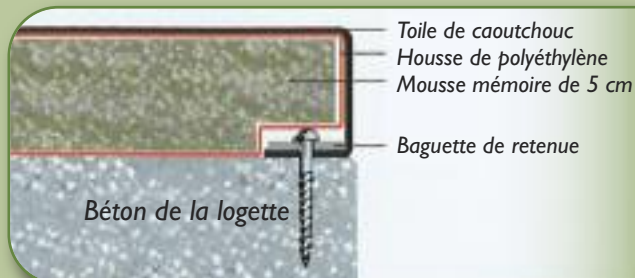

Pour un confort optimum dans les logettes

Le matelas que les vaches préfèrent...

Qualité de la mousse

Le cœur de l'Animatelas™ est une mousse de 5 cm d'épaisseur - LA SEULE SUR LE MARCHE. Cette mousse agglomérée de haute densité est issue de la fabrication de produits nobles, tels que tatamis, matelas, canapé, siège automobile

La mousse de l'Animatelas™ répond à toutes les exigences en termes de qualité, de flexibilité et durabilité

Toile de caoutchouc tramée

Le matelas est recouvert d'une toile tramée en caoutchouc de 4 mm d'épaisseur.

Le tramage intérieur lui confère une solidité que peu d'autre toile présente sur le marché.

Un système de fixation unique

Les matelas de mousse emballés individuellement, posés côte à côte, sont recouverts de la toile fixée selon un système original qui évite les points de compression et de cisaillement de la toile.