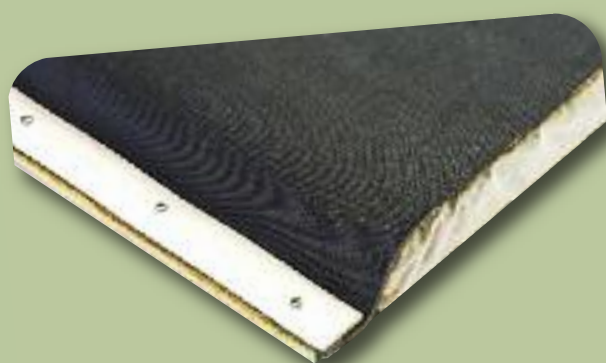

ANIMATELAS™

Pour un confort optimum dans les logettes

Les vaches le préfèrent...

ANIMATELAS™ est un produit

animat™

Souple et résistant

Le cœur des Animatelas™ est constitué d'une mousse sélectionnée par nos soins, testée par les Instituts DLG en Allemagne et CLO en Belgique. Des tests qui démontrent clairement que, indépendamment du matériau de couverture utilisé, les matelas à vaches constitués de cette mousse assurent une durée moyenne de couchage allant jusqu'à 14-16 heures par jour. Le meilleur score de tous les matelas testés.

Sous le poids de l'animal, l'Animatelas™, avec sa mousse de 5 cm d'épaisseur, accepte parfaitement les pressions de l'animal, ce qui lui permet un repos des plus tranquilles et confortables.

100 % imperméable et antidérapant

La mousse bénéficie d'une double protection. Elle est enveloppée d'un sac en polyéthylène qui la protège de l'humidité et l'ensemble est recouvert d'une toile en caoutchouc tramée de 4 mm d'épaisseur.

La toile de caoutchouc Animat™ possède des caractéristiques essentielles :

- un tramage intérieur garant d'une robustesse remarquable
- une texture à la fois souple et antidérapante
- une surface unie qui permet un nettoyage très facile